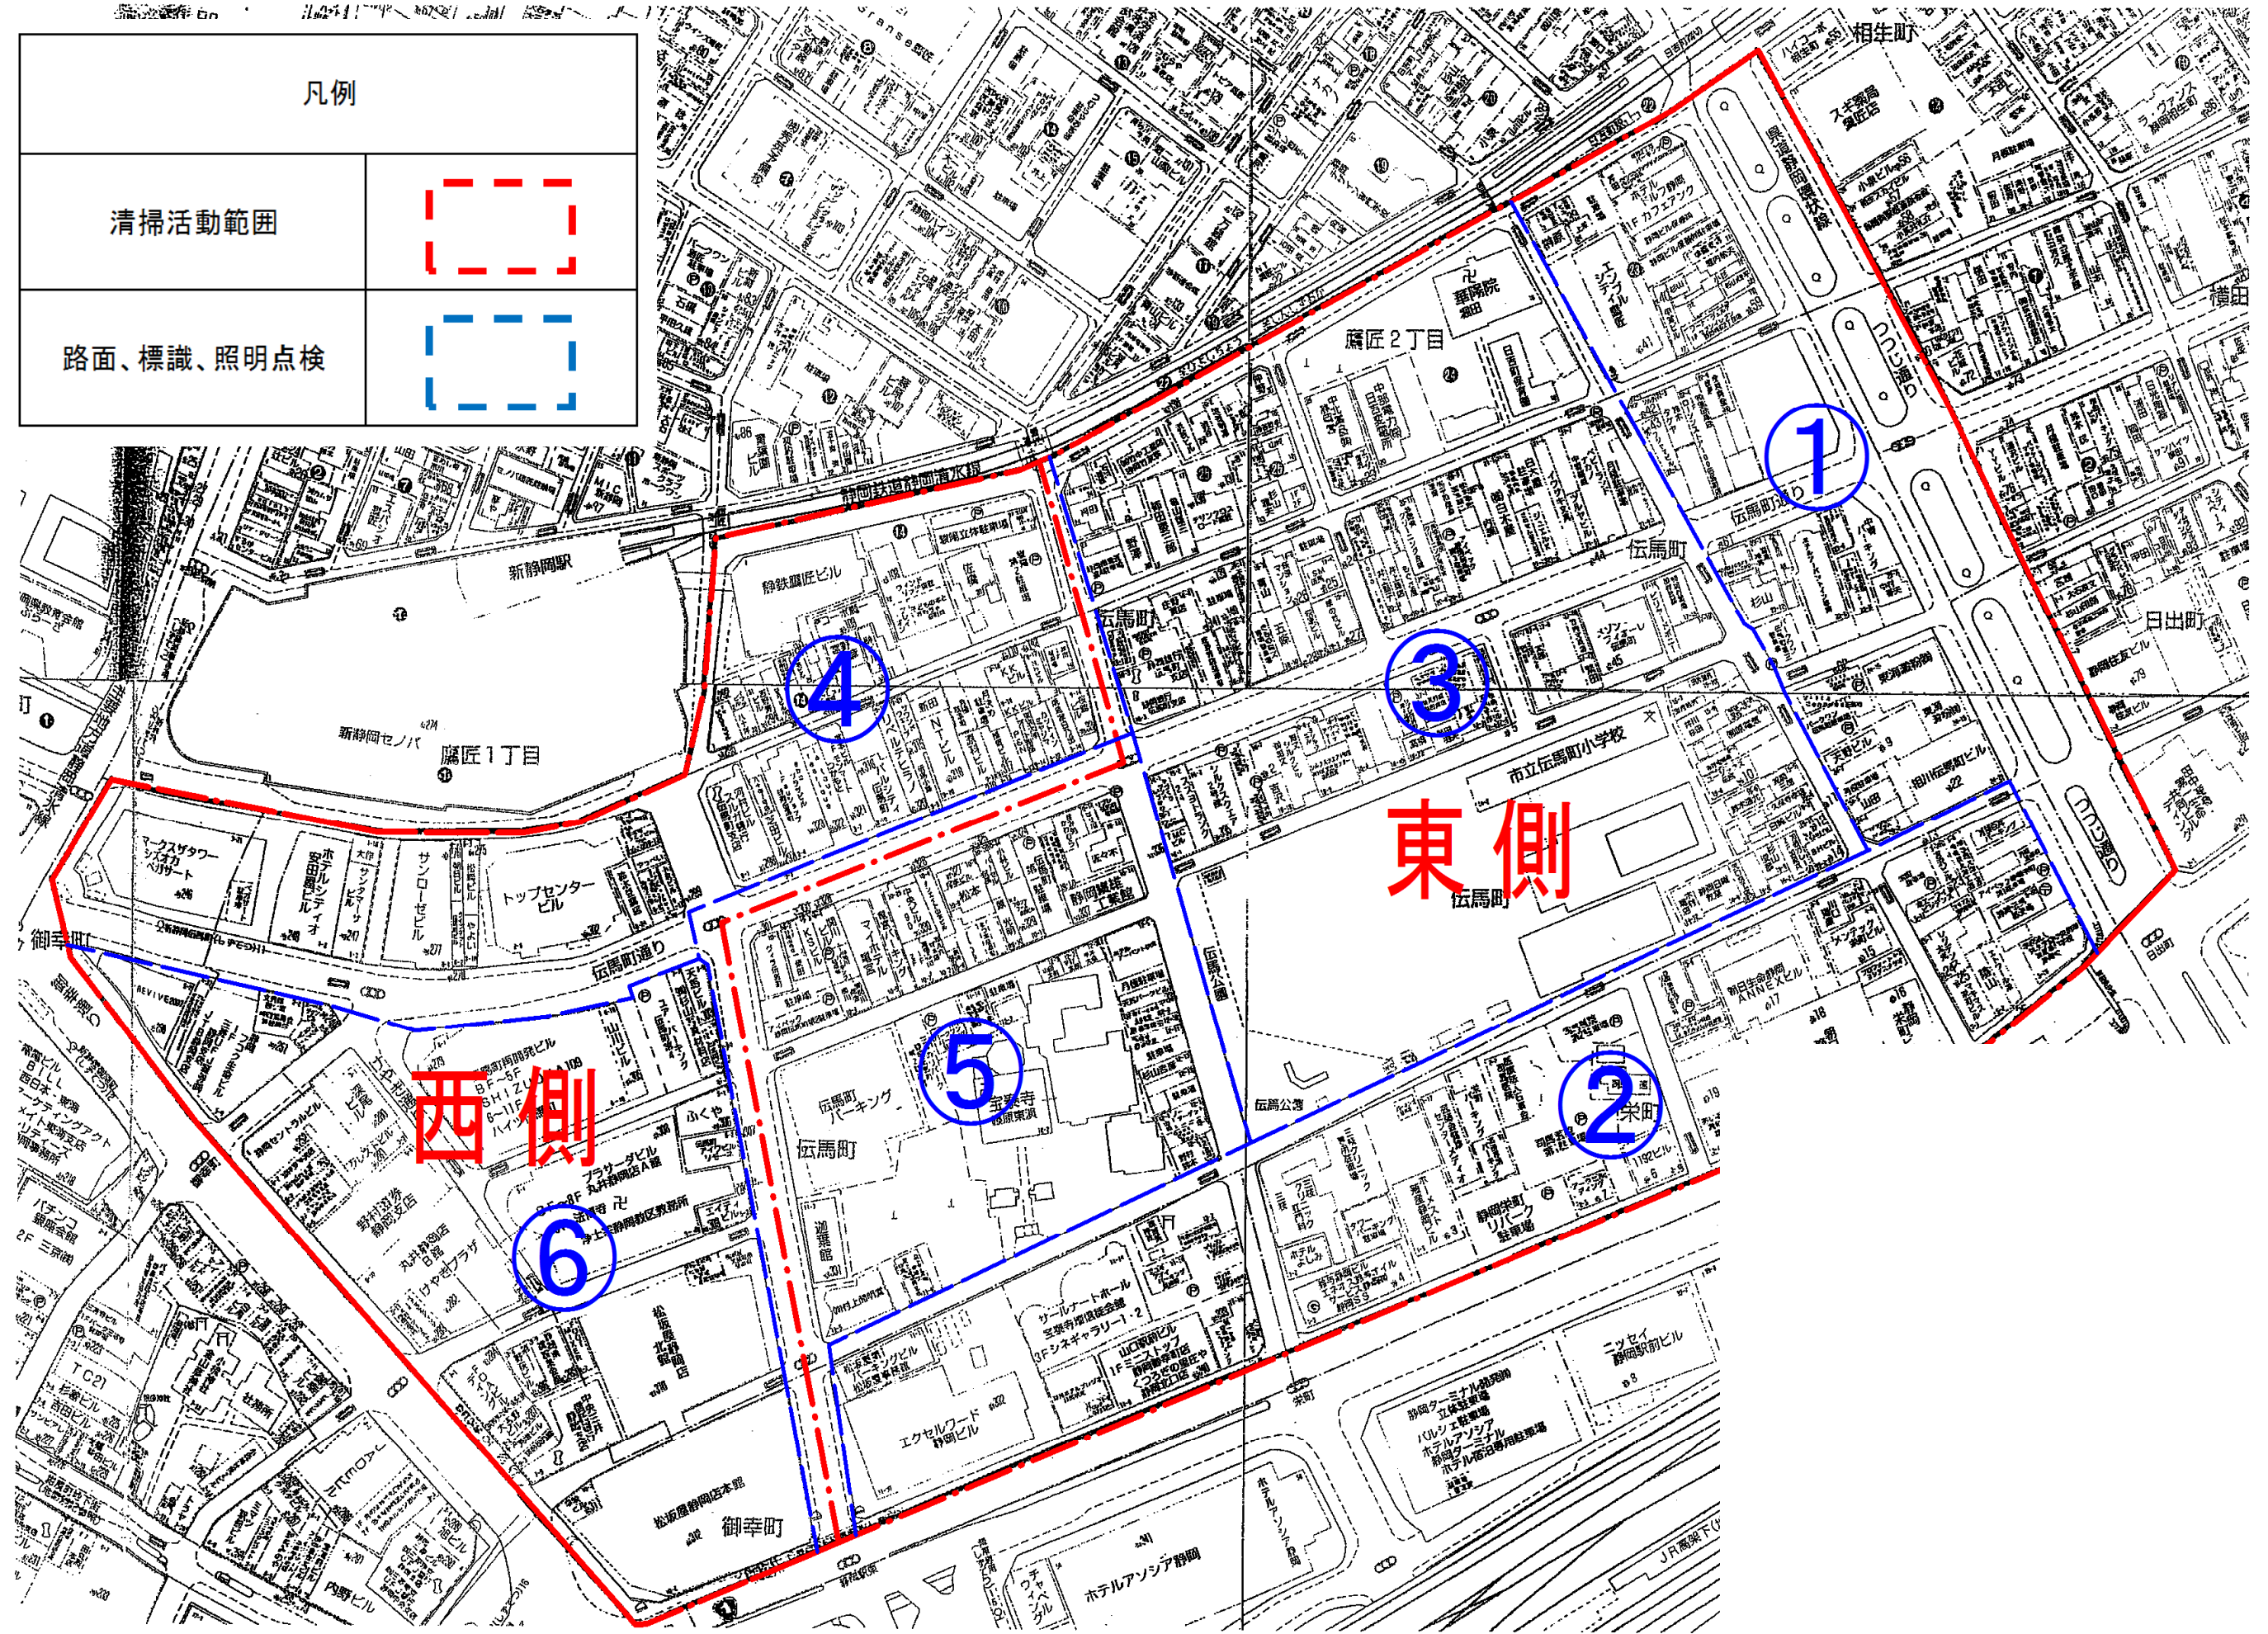

凡例

清掃活動範囲

路面、標識、照明点検

西側

東側

4

3

1

5

2

6